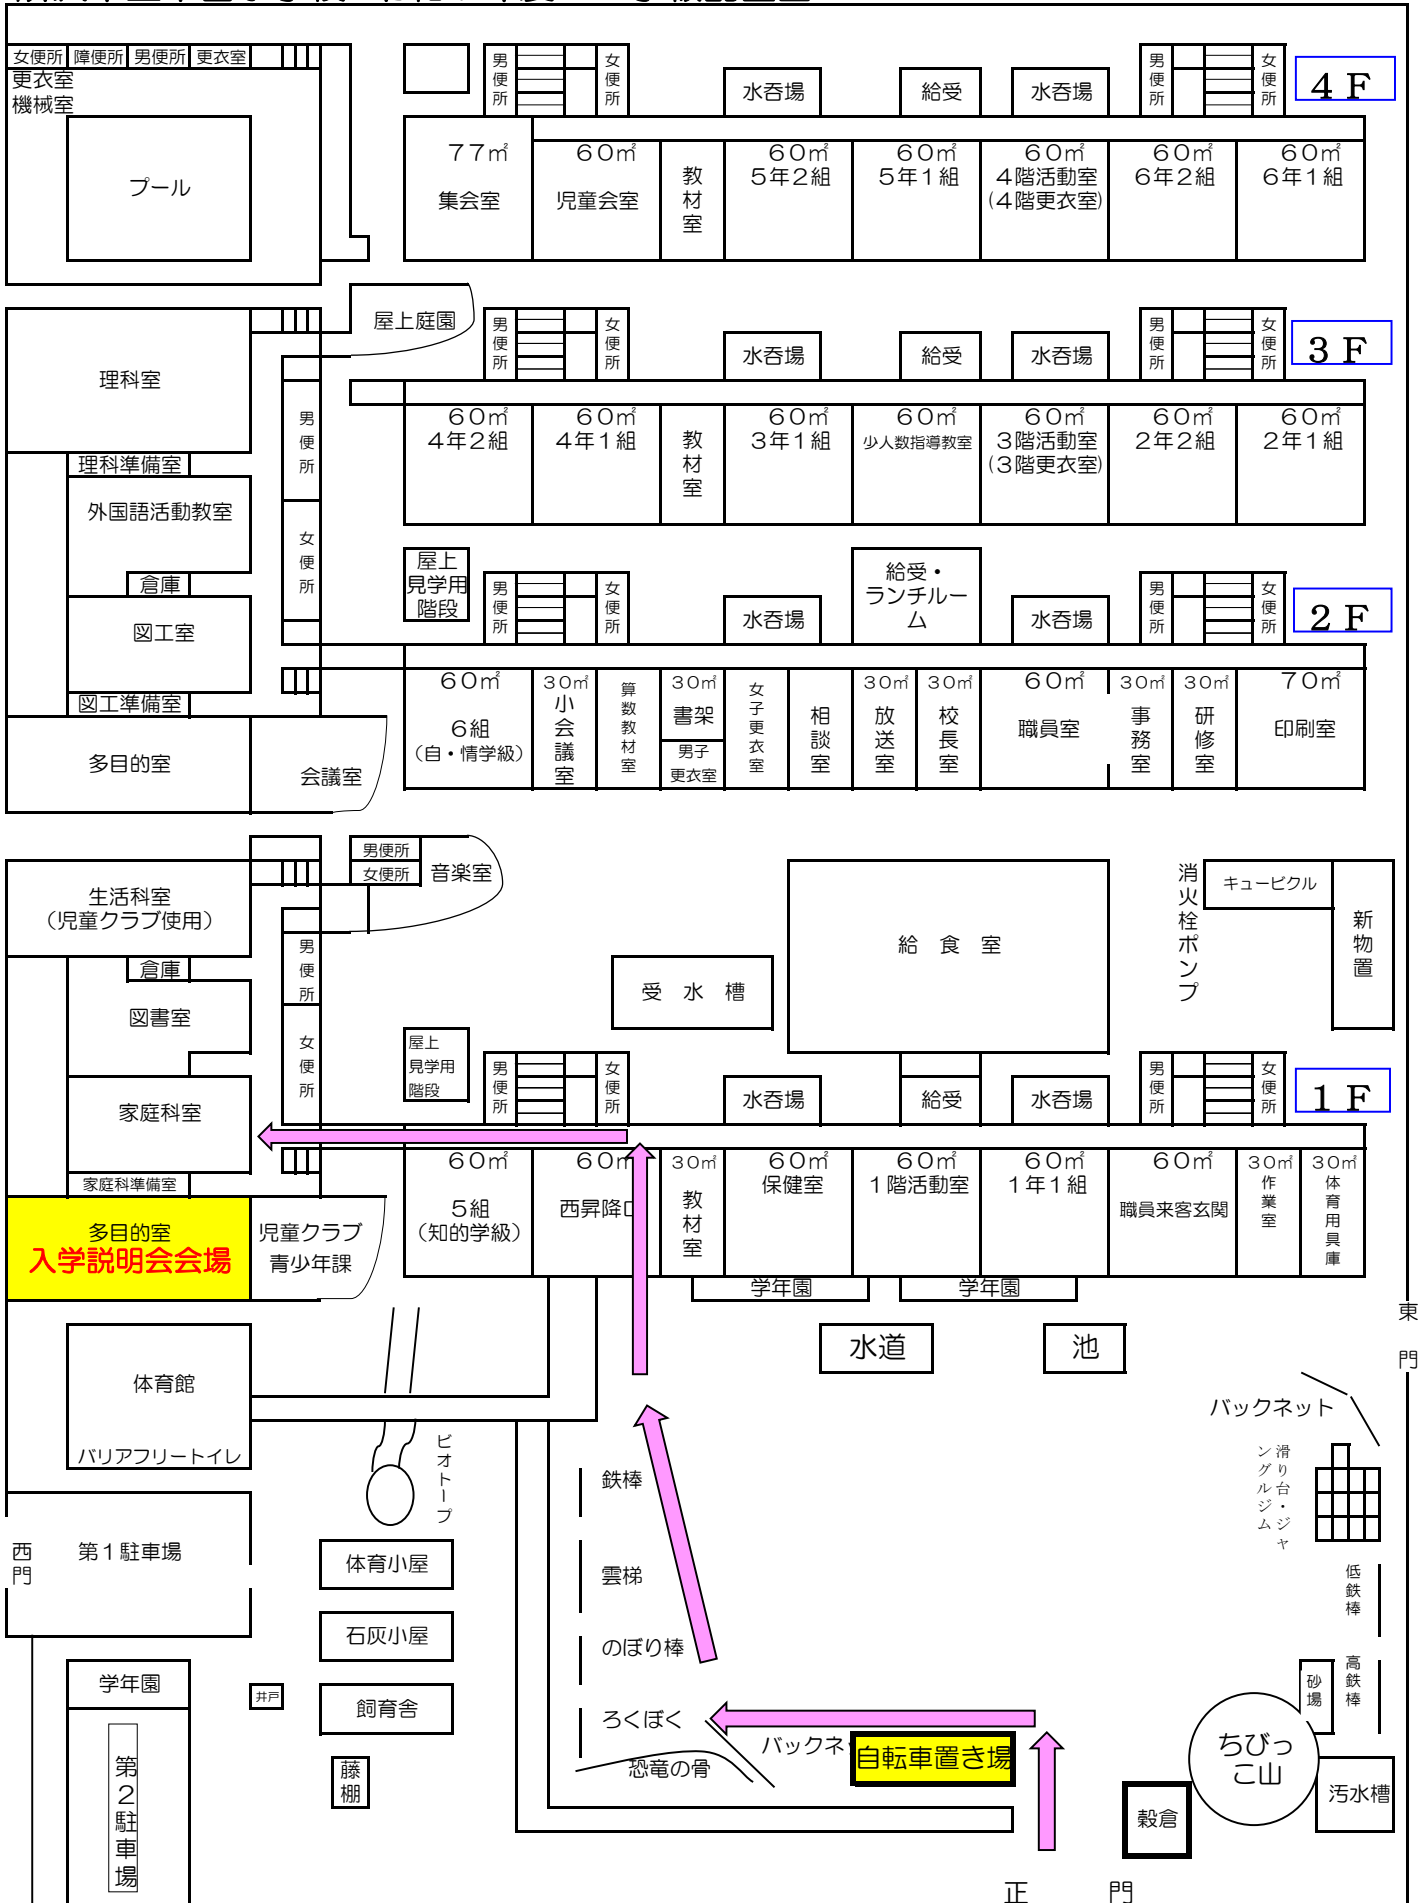

所沢市立中富小学校 令和7年度 学級配置図

多目的室
入学説明会会場

自転車置き場